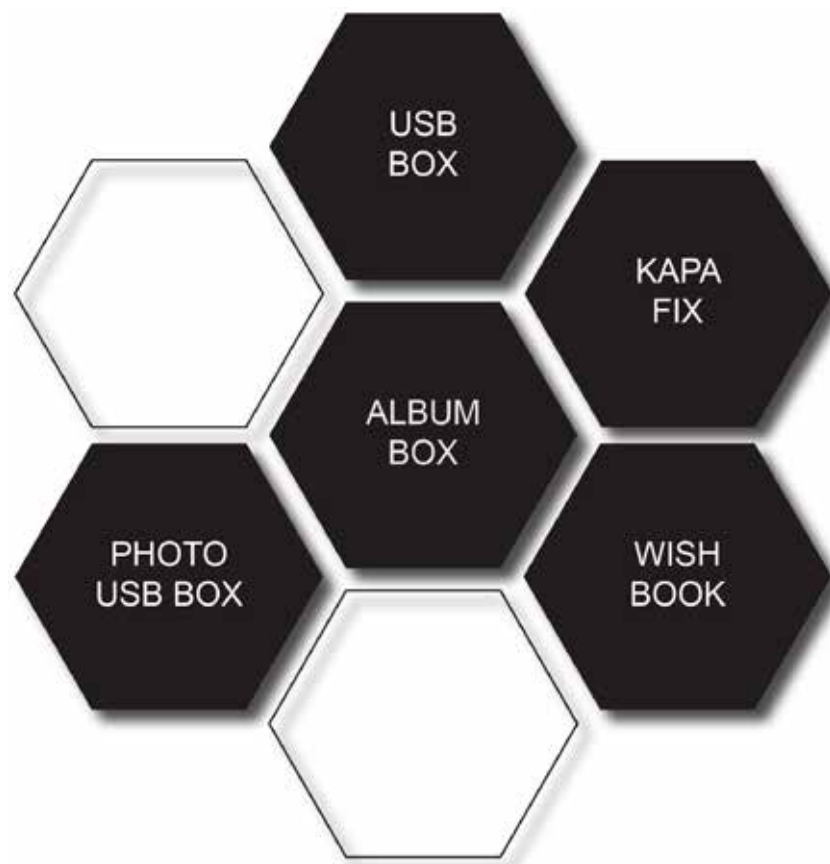

ΠΡΟΣΦΟΡΕΣ ΜΕΓΑΛΩΝ ALBUM

		Basic Collection 20 ΣΑΛΟΝΙΑ - 25 ΣΑΛΟΝΙΑ		Prime Collection 20 ΣΑΛΟΝΙΑ - 25 ΣΑΛΟΝΙΑ		Elegant & Baby Collection 20 ΣΑΛΟΝΙΑ - 25 ΣΑΛΟΝΙΑ		Luxury & Baby Collection 20 ΣΑΛΟΝΙΑ - 25 ΣΑΛΟΝΙΑ		Glamour Collection 20 ΣΑΛΟΝΙΑ - 25 ΣΑΛΟΝΙΑ		Elite Collection 20 ΣΑΛΟΝΙΑ - 25 ΣΑΛΟΝΙΑ	
2X	30x30	157	187	174	204	191	221	208	238	225	255	259	289
2X	30x40	200	238	217	255	234	272	251	289	268	306	302	340
2X	35x35	200	238	217	255	234	272	251	289	268	306	302	340
3X	30x30	208	247	231	270	253	293	276	315	298	337	343	382
3X	30x40	264	315	287	337	309	360	332	382	354	405	399	450
3X	35x35	264	315	287	337	309	360	332	382	354	405	399	450

- Ισχύει για album με ίδιο δημιουργικό, ίδιο αριθμό σαλονιών και ίδια υλικά
- Τα επιπλέον άλμπουμ έχουν έκπτωση 25%

ΠΑΡΟΥΣΙΑΣΗ