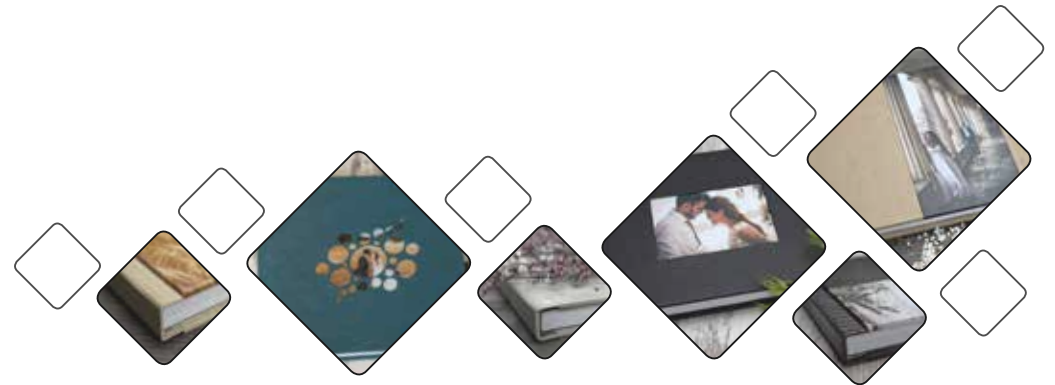

Σήμερα η εμπειρία η τεχνογνωσία και ο εξοπλισμός της ομάδας EL GRECO καθώς και τα υψηλής ποιότητας υλικά εγγυώνται την άριστη κατασκευή των προϊόντων μας. Τα χειροποίητα φωτογραφικά άλμπουμ ELGRECO κατασκευάζονται από έμπειρους τεχνίτες καλλιτεχνικής βιβλιοδεσίας που συνδυάζουν κλασικές τεχνικές μαζί με σύγχρονες και καινοτόμες μεθόδους, δημιουργώντας διαχρονικά lay flat

άλμπουμ προστιθέμενης αξίας. Η εκτύπωση όλων των φωτογραφιών γίνεται, με μηχανήματα Laser DURST theta 50 φωτοχημικά, αναδεικνύοντας στο έπακρο τη δουλειά του επαγγελματία φωτογράφου χωρίς συμβιβασμούς. Στη προσπάθεια μας για ποιοτικά αναβαθμισμένο χειροποίητο άλμπουμ, στους χώρους κατασκευής και αποθήκευσης υλικών εγκαταστήσαμε σύστημα ελέγχου υγρασίας, εξασφαλίζοντας σταθερά τις ιδανικές τιμές βάση των προδιαγραφών.

**ΔΩΡΕΑΝ
ΑΠΟΣΤΟΛΕΣ**
για παραγγελίες
άνω των 70€

- Στις τιμές του τιμοκατάλογου δεν συμπεριλαμβάνεται Φ.Π.Α.
- Ο παρών τιμοκατάλογος καταργεί κάθε προηγούμενο.
- Οι φωτογραφίες εκτυπώνονται σε FUJI PAPER DP II
- Όλα τα αρχεία ελέγχονται ως προς τονικότητα και οξύτητα.
- Παράδοση 4 έως 14 ημέρες.