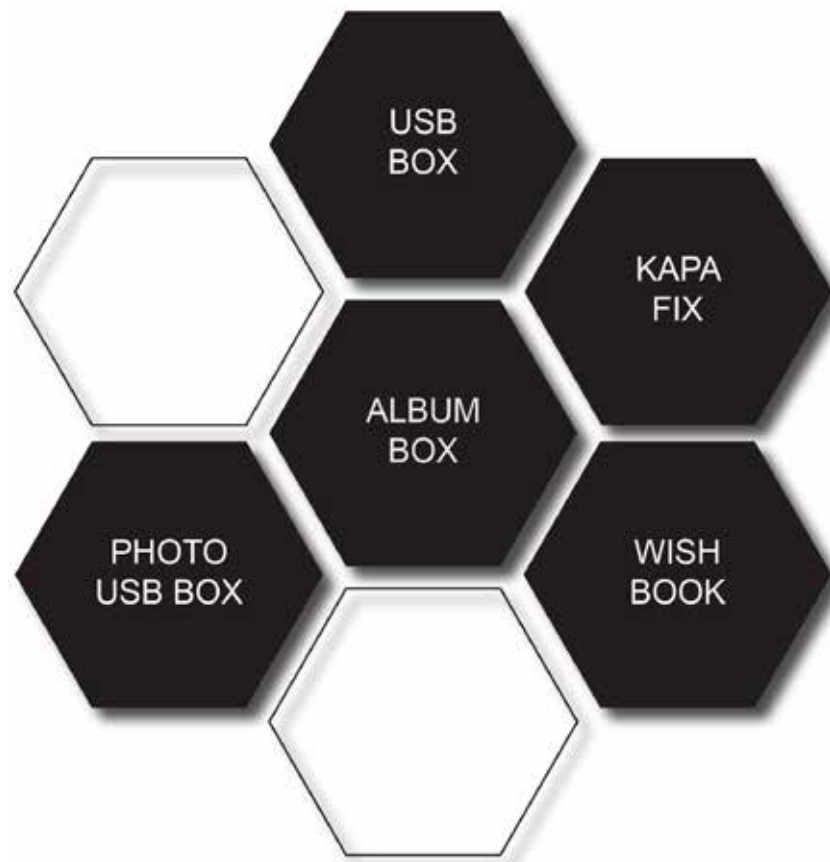

ΠΡΟΣΦΟΡΕΣ ΜΕΓΑΛΩΝ ALBUM

		Basic Collection 20 ΣΑΛΟΝΙΑ - 25 ΣΑΛΟΝΙΑ		Prime Collection 20 ΣΑΛΟΝΙΑ - 25 ΣΑΛΟΝΙΑ		Elegant & Baby Collection 20 ΣΑΛΟΝΙΑ - 25 ΣΑΛΟΝΙΑ		Luxury & Baby Collection 20 ΣΑΛΟΝΙΑ - 25 ΣΑΛΟΝΙΑ		Glamour Collection 20 ΣΑΛΟΝΙΑ - 25 ΣΑΛΟΝΙΑ		Elite Collection 20 ΣΑΛΟΝΙΑ - 25 ΣΑΛΟΝΙΑ	
2X	30x30	157	187	174	204	191	221	208	238	225	255	259	289
2X	30x40	200	238	217	255	234	272	251	289	268	306	302	340
2X	35x35	200	238	217	255	234	272	251	289	268	306	302	340
3X	30x30	208	247	231	270	253	293	276	315	298	337	343	382
3X	30x40	264	315	287	337	309	360	332	382	354	405	399	450
3X	35x35	264	315	287	337	309	360	332	382	354	405	399	450

- Ισχύει για album με ίδιο δημιουργικό, ίδιο αριθμό σαλονιών και ίδια υλικά
- Τα επιπλέον άλμπουμ έχουν έκπτωση 25%

ΠΑΡΟΥΣΙΑΣΗ